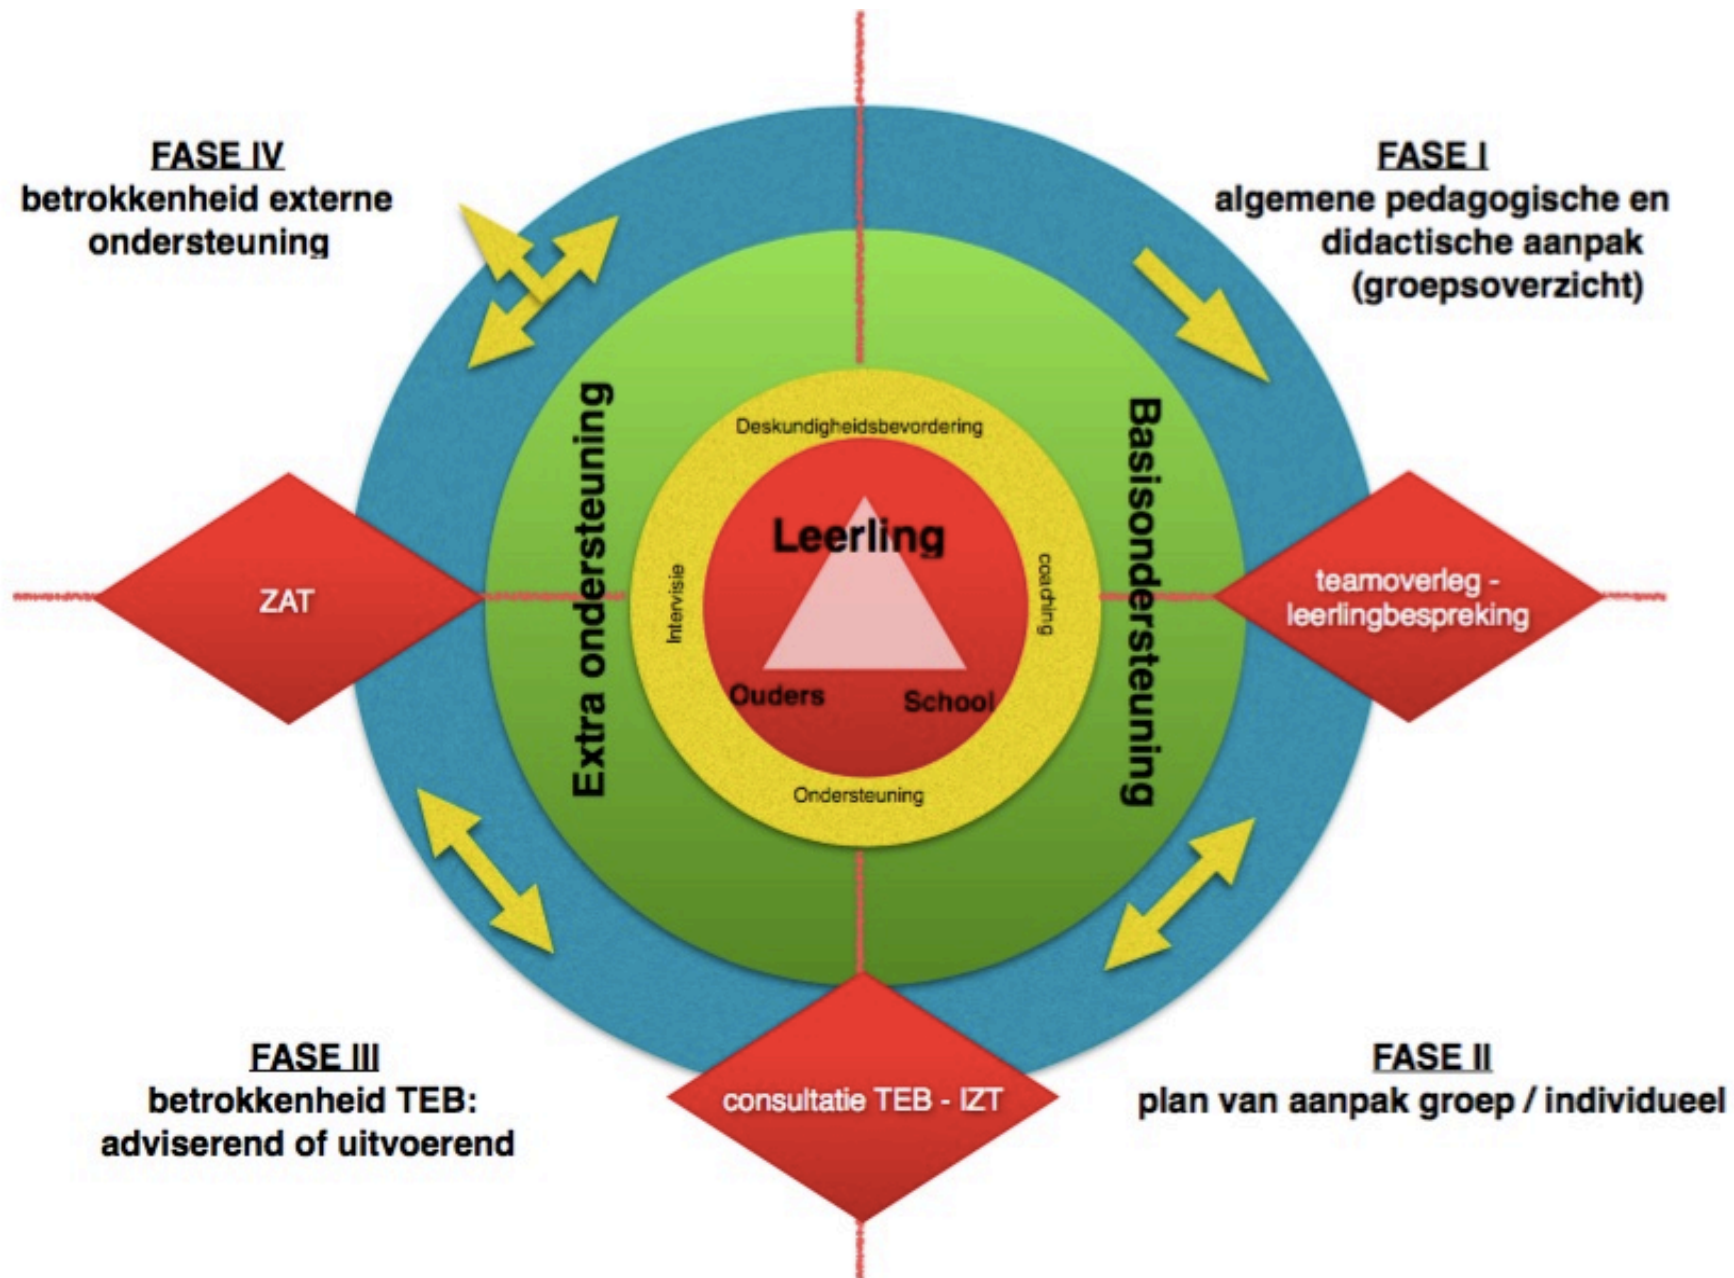

Wat kan het TEB doen?

- Meedenken en adviseren afdeling, coaches en docenten voor ondersteuning van groepen of individuele leerlingen
- Orthoconsults: dossieronderzoek, gesprekken met leerling, coach en evt. betrokkenen
- Individuele ondersteuning: gesprekken, remedial teaching
- Groepsinterventies
- Trainingen
- Evt. doorverwijzen externe hulpverlening

Ondersteuning is altijd maatwerk, tijdelijk en voor alle leerlingen!

UC MORE

JE ZIET MEER

Uden's
College

UC MORE

TEB en het nieuwe onderwijsmodel

- meer direct betrokken bij afdeling
- de coach heeft meer tijd om leerlingen te begeleiden, TEB kan hierbij ondersteunen
- RT is in principe kortdurend, in overleg met coaches en vakdocenten, aansluitend bij de klassensituatie